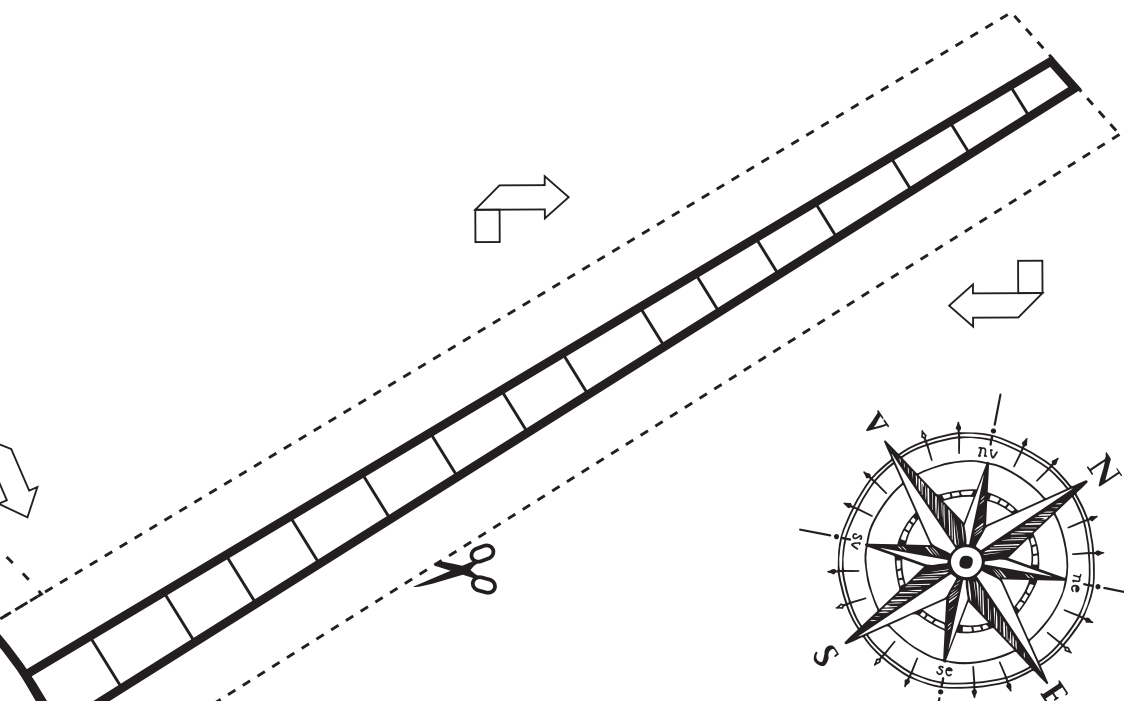

SOCIETATEA ROMÂNĂ PENTRU  
**ASTRONOMIE  
CULTURALĂ**

*Instrucțiuni de asamblare:*

- liniile punctate reprezintă marginile ce vor fi decupate.
- din piesa A, părțile laterale dreptunghiulare și ceroul decupat se vor plia.
- piesa B se va decupa integral, se va plia pe linia continuă și se va lipi peste punctul roșu din mijlocul piesei A.

# Soarele de Andezit de la Sarmizegetusa Regia

autor: Marișescu Teodora Maria