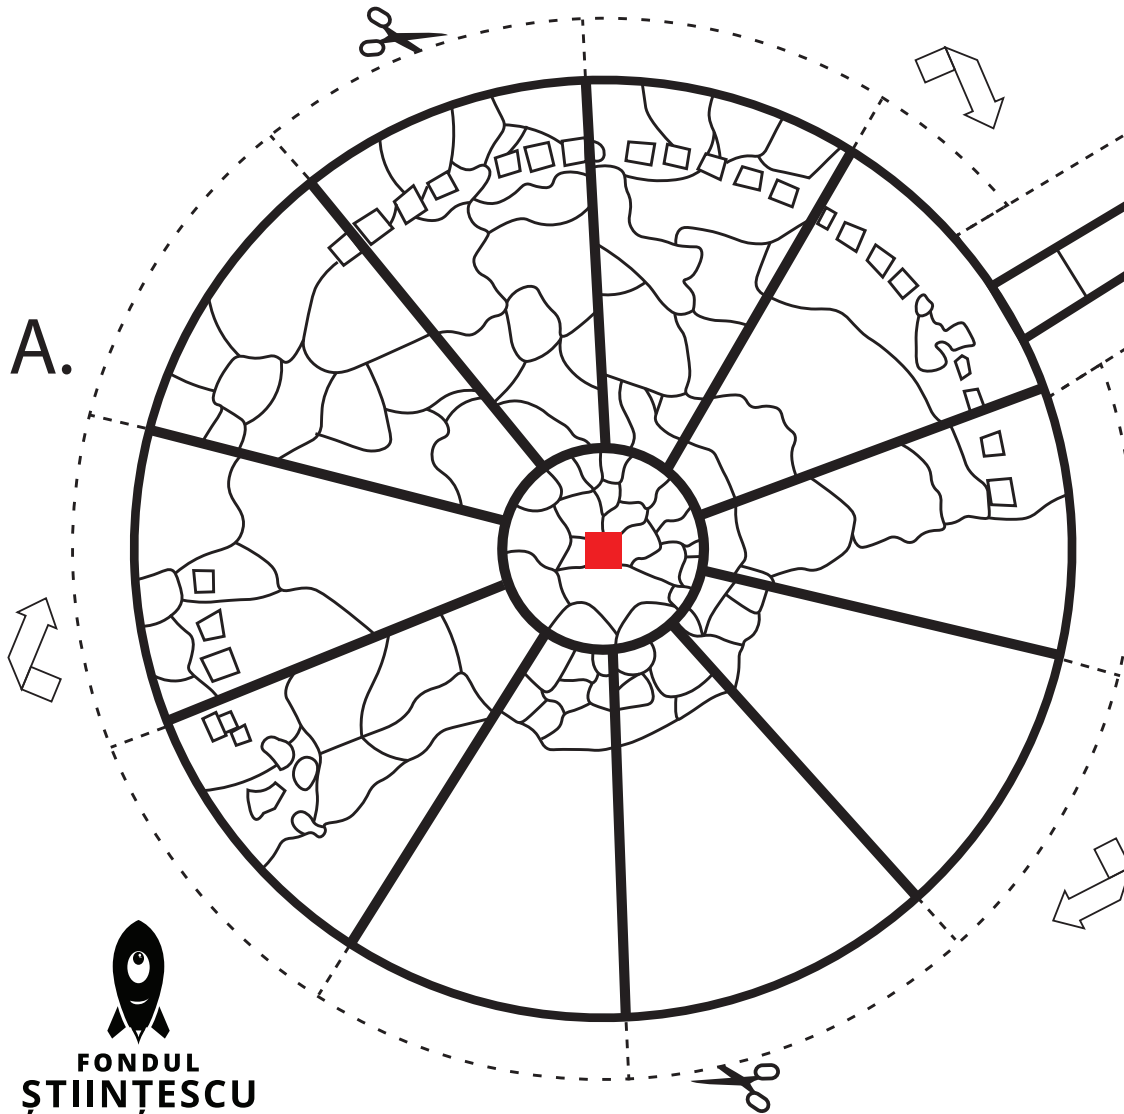

SOCIETATEA ROMÂNĂ PENTRU  
**ASTRONOMIE  
CULTURALĂ**

*Instrucțiuni de asamblare:*

- liniile punctate reprezintă marginile ce vor fi decupate.
- din piesa A, părțile laterale dreptunghiulare și ceroul decupat se vor plia.
- piesa B se va decupa integral, se va plia pe linia continuă și se va lipi peste punctul roșu din mijlocul piesei A.

# Soarele de Andezit de la Sarmizegetusa Regia

autor: Marișescu Teodora Maria